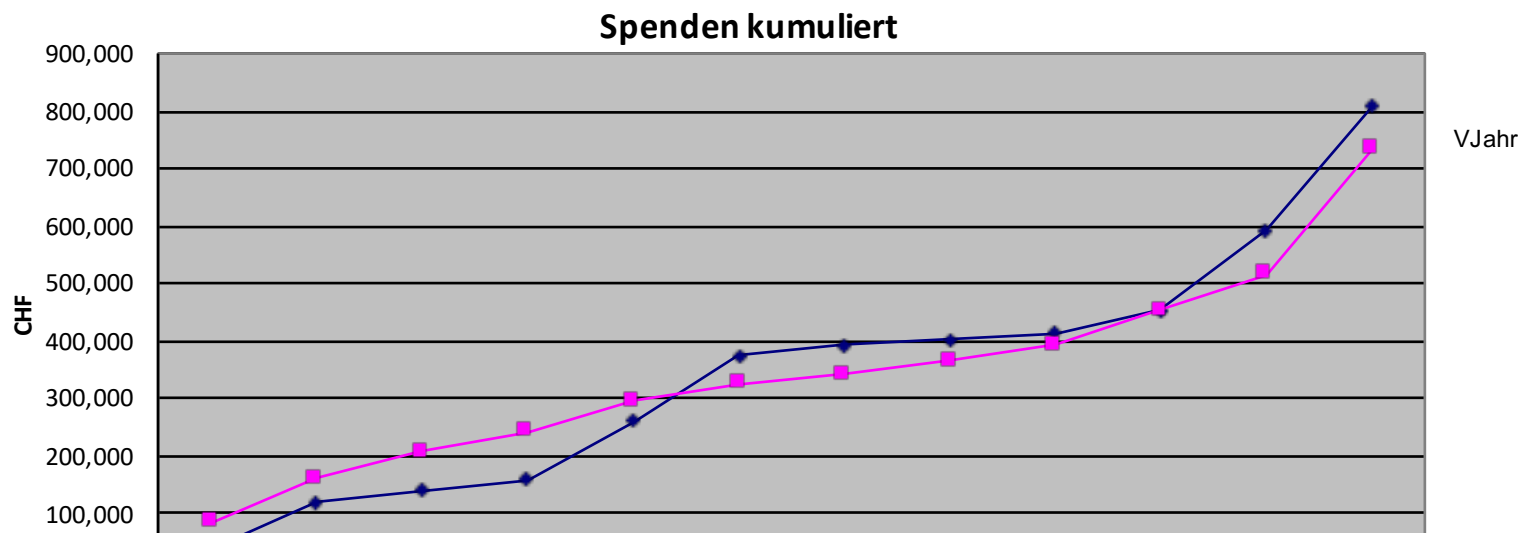

Eingang Monat	Distrikt 1980		Distrikt 1990		Distrikt 2000		Spenden		Spenden LJ kumuliert
	Monat	kumuliert	Monat	kumuliert	Monat	kumuliert	Monat	kumuliert	
2018									
Jan	7'502	7'502	20'760	20'760	10'210	10'210	38'472	38'472	38'472
Feb	24'844	32'346	25'350	46'110	30'762	40'972	80'956	119'428	119'428
Mrz	3'400	35'746	6'910	53'020	10'906	51'878	21'216	140'644	140'644
Apr	400	36'146	1'660	54'680	15'100	66'978	17'160	157'804	157'804
Mai	9'040	45'186	62'180	116'860	32'696	99'674	103'916	261'720	261'720
Jun	23'528	68'714	50'414	167'274	39'134	138'808	113'076	374'796	374'796
Jul	500	69'214	6'550	173'824	11'662	150'470	18'712	393'508	393'508
Aug	2'500	71'714	2'998	176'822	3'132	153'602	8'630	402'138	402'138
Sep	1'000	72'714	450	177'272	10'839	164'441	12'289	414'427	414'427
Okt	4'445	77'159	13'868	191'140	21'170	185'611	39'483	453'910	453'910
Nov	39'554	116'713	38'856	229'996	59'978	245'589	138'388	592'298	592'298
Dez	34'439	151'152	80'698	310'694	100'200	345'789	215'337	807'635	807'635
Ende 2018	151'152		310'694		345'789		807'635		